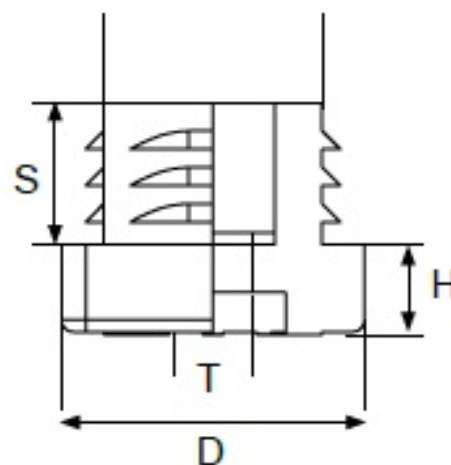

PRODUCT SHEET

Description:

Insert Glide F/Square Tube,30x30mm,W/M10 Hex Nut,PE,Black

Item number:

10.07.081-0

Units	Box	Carton	HS Code	Barcode
Pcs.	1	1000	3901908099	
				5704866007832

Item - number	Color	D diameter	T thread	S shaft	H height
#10.07.065	Black	20 x 20 mm	M8	14,2 mm	6 mm
#10.07.080	Black	25 x 25 mm	M8	13,6 mm	7 mm
#10.07.081	Black	30 x 30 mm	M10	12,8 mm	8 mm
#10.07.082	Black	40 x 40 mm	M10	13,2 mm	8 mm